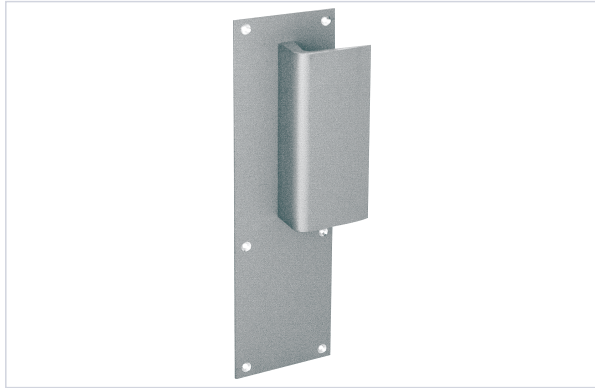

Serrurerie et quincaillerie porte-fenêtre > Poignée de porte > Poignée sur plaque >

Demi-ensemble paliere Revers sur grande plaque

Caractéristiques produit

Marque	Duval
Matière	Aluminium
Longueur de la béquille (mm)	120
Longueur de la plaque (mm)	250
Largeur de la plaque (mm)	70
Épaisseur de la plaque (mm)	2
Modèle	Revers

Caractéristiques techniques

RÉFÉRENCE	COLORIS	FONCTION	SECTEUR - PAGE CATALOGUE	PRIX
DUV001	Argent	Bec de cane	3-130	24,65 €
DUV0010	Argent	Clé I		25,49 €
DUV002	Champagne	Bec de cane	3-130	24,65 €

RÉFÉRENCE	COLORIS	FONCTION	SECTEUR - PAGE CATALOGUE	PRIX
<u>DUV0020</u>	Champagne	Clé I	3-130	25,49 €
<u>DUV0070</u>	Argent	Cylindre rond Ø 25 mm	3-130	35,99 €
<u>DUV0071</u>	Argent	Cylindre rond Ø 28 mm	3-130	35,99 €
<u>DUV0072</u>	Argent	Cylindre rond Ø 32 mm	3-130	43,06 €
<u>DUV0073</u>	Argent	Cylindre rond Ø 36 mm	3-130	35,97 €
<u>DUV0080</u>	Champagne	Cylindre rond Ø 25 mm		32,41 €
<u>DUV0081</u>	Champagne	Cylindre rond Ø 28 mm		38,49 €