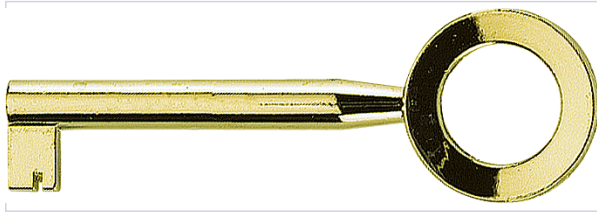

Serrurerie et quincaillerie porte-fenêtre > Cylindre et clé > Clé >

## Cle pour serrure facon gorge

LEHMANN®

### Caractéristiques produit

<b>Marque</b>	Lehmann
<b>Matière</b>	Acier
<b>Longueur de la tige (mm)</b>	75
<b>Type de clé</b>	Clé de passe
<b>Utilisation</b>	Pour serrure façon gorge.
<b>Secteur - Page catalogue</b>	8-42

### Caractéristiques techniques

RÉFÉRENCE	ASPECT FINITION
<a href="#"><u>LEH020</u></a>	Doré
<a href="#"><u>LEH021</u></a>	Nickelé mat