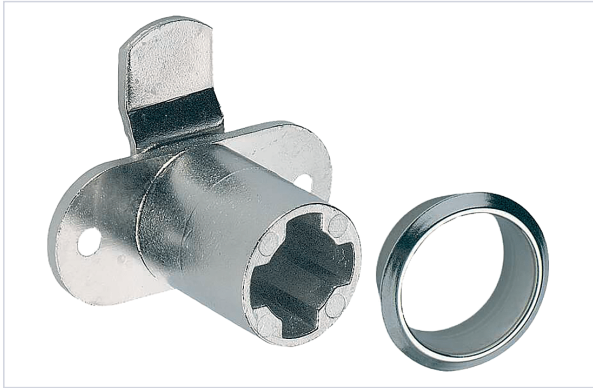

Serrurerie et quincaillerie porte-fenêtre > Serrure et verrou > Serrure > Serrure de meuble >

## Serrure de meuble poussoir

LEHMANN®

Votre prix : **22,27€** HT

### Caractéristiques techniques

<b>Sens</b>	Réversible
<b>Livré(e) sans</b>	Came.
<b>Aspect finition</b>	Nickelé
<b>Diamètre de perçage (en mm)</b>	22
<b>Matière du coffre</b>	Acier
<b>Spécificité</b>	Cylindre Z23, serrure à pression.