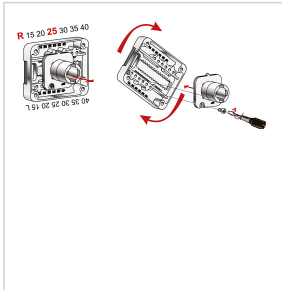

Serrurerie et quincaillerie porte-fenêtre > Serrure et verrou > Serrure > Serrure de meuble >

Serrure de meuble

LEHMANN®

Votre prix : **15,80€** HT

Caractéristiques techniques

Sens	Réversible
Livré(e) sans	Équerre de butée.
Aspect finition	Nickelé
Matière du coffre	Acier
Spécificité	Cylindre Z23, serrure axe variable de 15 à 40mm à palastre.
Livré(e) avec	Rosette.
Largeur du coffre (mm)	45,5
Hauteur du coffre (mm)	56,5