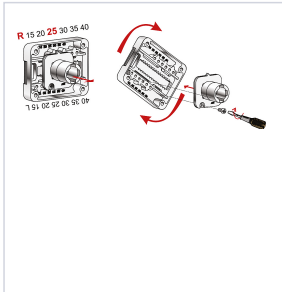

Serrurerie et quincaillerie porte-fenêtre > Serrure et verrou > Serrure > Serrure de meuble >

Serrure de meuble

LEHMANN®

Votre prix : **15,80€** HT

Caractéristiques techniques

Sens	Réversible
Livré(e) sans	Équerre de butée.
Aspect finition	Nickelé
Matière du coffre	Acier
Spécificité	Cylindre Z23, serrure axe variable de 15 à 40mm à palastre.
Livré(e) avec	Rosette.
Largeur du coffre (en mm)	45,5
Hauteur du coffre (en mm)	56,5

Caractéristiques produit

Référence	LEH078
Marque	Lehmann

Secteur - Page catalogue

8-43