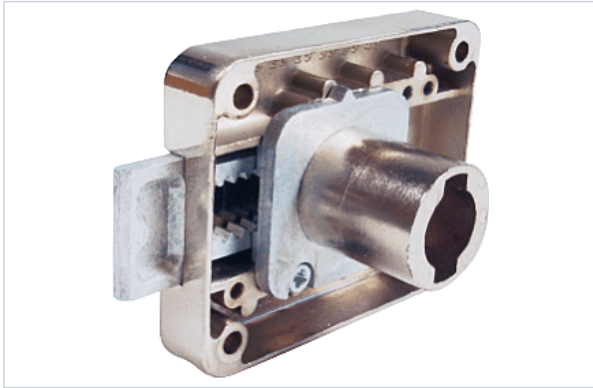

Serrurerie et quincaillerie porte-fenêtre > Serrure et verrou > Serrure > Serrure de meuble >

Serrure de meuble

LEHMANN®

Votre prix : **15,80€** HT

Caractéristiques techniques

Sens	Réversible
Livré(e) sans	Équerre de butée.
Aspect finition	Nickelé
Matière du coffre	Acier
Spécificité	Cylindre Z23, serrure axe variable de 15 à 40mm à palastre.
Livré(e) avec	Rosette.
Largeur du coffre (en mm)	45,5
Hauteur du coffre (en mm)	56,5

Caractéristiques produit

Référence	LEH078
Marque	Lehmann

Secteur - Page catalogue

8-43