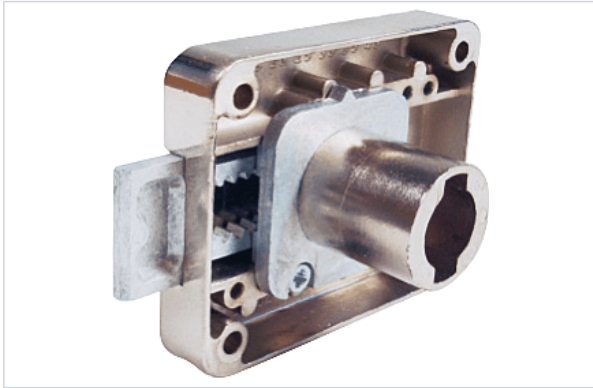

Serrurerie et quincaillerie porte-fenêtre > Serrure et verrou > Serrure > Serrure de meuble >

Serrure de meuble

LEHMANN®

Votre prix : **15,80€** HT

Caractéristiques techniques

Sens	Réversible
Livré(e) sans	Équerre de butée.
Aspect finition	Nickelé
Matière du coffre	Acier
Spécificité	Cylindre Z23, serrure axe variable de 15 à 40mm à palastre.
Livré(e) avec	Rosette.
Largeur du coffre (mm)	45,5
Hauteur du coffre (mm)	56,5

Caractéristiques produit

Référence	LEH078
Marque	Lehmann

Secteur - Page catalogue

8-43