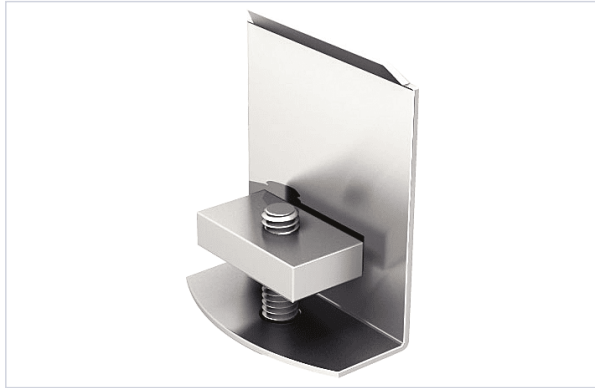

Porte battante et coulissante > Embout pour rail > Nouveautés >

Enjoliveur pour extremite de rail 3540

Votre prix : **8,85€** HT