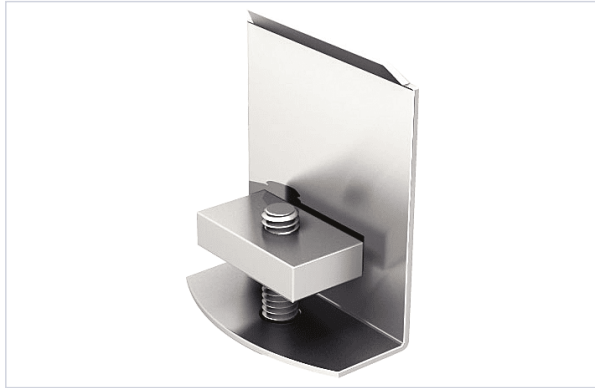

Porte battante et coulissante > Embout pour rail > Nouveautés >

Enjoliveur pour extremite de rail 3540

[Voir la fiche technique](#)

GARANTIE
20
ANS

FABRIQUÉ
EN FRANCE

Caractéristiques techniques

| | |
|------------------------------|----------------------------------|
| Garantie | 20 ans |
| Coloris | Métal |
| Norme EN1527-100 | Oui |
| Fabrication française | Oui |
| Largeur (mm) | 30 |
| Hauteur (mm) | 35 |
| Épaisseur (mm) | 21 |
| Matière | Acier |
| Articles associés | Pour extrémité de rail réf.3540. |

Caractéristiques produit

| | |
|--------------------------|---------------|
| Référence | MAT064 |
| Marque | Mantion |
| Secteur - Page catalogue | 7-10 |