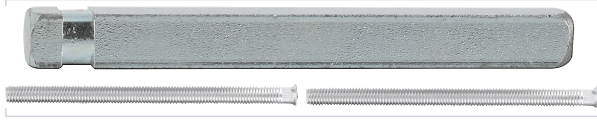

Serrurerie et quincaillerie porte-fenêtre > Poignée de porte > Accessoire pour béquille > Carré et fourreau >

Carre pour bequille

Caractéristiques produit

Marque	Iseo
Carré (mm)	7
Articles associés	Pour béquille à badge CAV620 CAV6201, CAV6202 et CAV6203.
Secteur - Page catalogue	2-181

Caractéristiques techniques

RÉFÉRENCE	ÉPAISSEUR MAXIMUM DU VANTAIL (MM)	ÉPAISSEUR MINIMUM DU VANTAIL (MM)	PRIX
CAV621	55	40	55,46 €
CAV622	70	55	60,47 €
CAV623	85	70	62,51 €