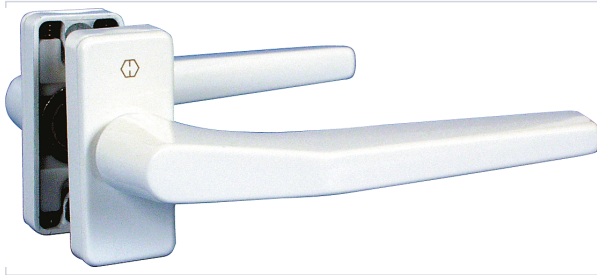

Serrurerie et quincaillerie porte-fenêtre > Poignée de porte > Poignée et bouton pour porte > Poignée et boutons sur rosace >

Ensemble sur platine 117GF/46

[Voir la fiche technique](#)

GARANTIE
10
ANS

Caractéristiques produit

Marque	Hoppe
Longueur de la béquille (mm)	137
Garantie	10 ans
Entraxe de fixation (mm)	50
Démarche de développement durable	Oui
Matière	Aluminium
Carré (mm)	8
Forme de la rosace	Rectangle
Ressort de rappel	Oui
Hauteur de la rosace (mm)	65
Largeur de la rosace (mm)	28

Épaisseur de la rosace (mm)	12
Béquilles avec plaques solidaires	Oui
Type de saillie	Normale
Montage 8 secondes EN1906	Non
Saillie (mm)	51
Secteur - Page catalogue	3-66

Caractéristiques techniques

RÉFÉRENCE	COLORIS	CODE COULEUR	PRIX
<u>HOP210</u>	Argent	RAL 9010	85,41 €
<u>HOP211</u>	Blanc pur	RAL 9005	80,98 €
<u>HOP213</u>	Noir		80,98 €