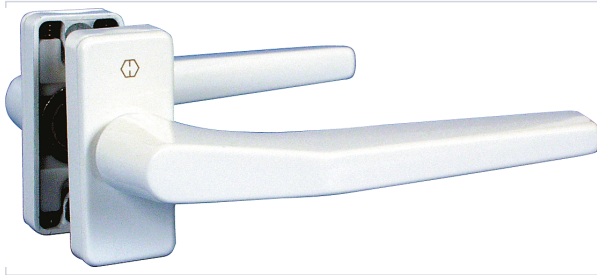

Serrurerie et quincaillerie porte-fenêtre > Poignée de porte > Poignée et bouton pour porte > Poignée et boutons sur rosace >

## Ensemble sur platine 117GF/46

[Voir la fiche technique](#)

### Caractéristiques produit

<b>Marque</b>	Hoppe
<b>Longueur de la béquille (mm)</b>	137
<b>Garantie</b>	10 ans
<b>Entraxe de fixation (mm)</b>	50
<b>Démarche de développement durable</b>	Oui
<b>Matière</b>	Aluminium
<b>Carré (mm)</b>	8
<b>Forme de la rosace</b>	Rectangle
<b>Ressort de rappel</b>	Oui
<b>Hauteur de la rosace (mm)</b>	65
<b>Largeur de la rosace (mm)</b>	28