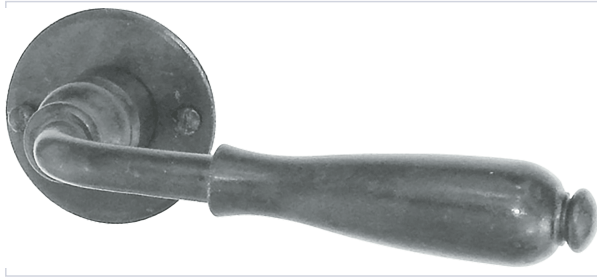

Serrurerie et quincaillerie porte-fenêtre > Poignée de porte > Poignée et bouton pour porte > Poignée et boutons sur rosace >

## Ensemble sur rosace Paris

Votre prix : **70,65€** HT

### Caractéristiques produit

<b>Marque</b>	Brionne
<b>Fonction</b>	Bec de cane
<b>Forme de la rosace</b>	Ronde
<b>Carré (mm)</b>	7
<b>Matière</b>	Fer
<b>Livré(e) avec</b>	Vis
<b>Diamètre de la rosace (mm)</b>	43
<b>Type de saillie</b>	Normale
<b>Épaisseur de la rosace (mm)</b>	2
<b>Livré(e) sans</b>	Rosace à entrée de clé
<b>Modèle</b>	Paris
<b>Usage</b>	Poignée de porte intérieure
<b>Longueur de la béquille (mm)</b>	127
<b>Secteur - Page catalogue</b>	3-58