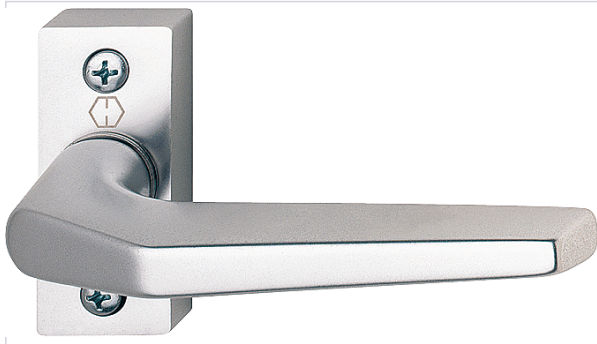

Serrurerie et quincaillerie porte-fenêtre > Poignée de porte > Poignée et bouton pour porte > Poignée et boutons sur rosace >

Ensemble sur platine Frankfurt

HOPPE[®]
La qualité bien en main.

GARANTIE
10
ANS

Caractéristiques produit

Marque	Hoppe
Longueur de la béquille (mm)	137
Garantie	10 ans
Entraxe de fixation (mm)	50
Démarche de développement durable	Oui
Matière	Aluminium
Modèle	Frankfurt
Carré (mm)	8
Forme de la rosace	Rectangle
Hauteur de la rosace (mm)	68
Largeur de la rosace (mm)	28
Épaisseur de la rosace (mm)	12

Béquilles avec plaques solidaires	Oui
Type de saillie	Normale
Montage 8 secondes EN1906	Non
Ressort de rappel	Non
Épaisseur minimum du vantail (mm)	40
Usage	Pour porte à profil
Saillie (mm)	51
Épaisseur maximum du vantail (mm)	49
Livré(e) sans	Vis
Secteur - Page catalogue	3-65