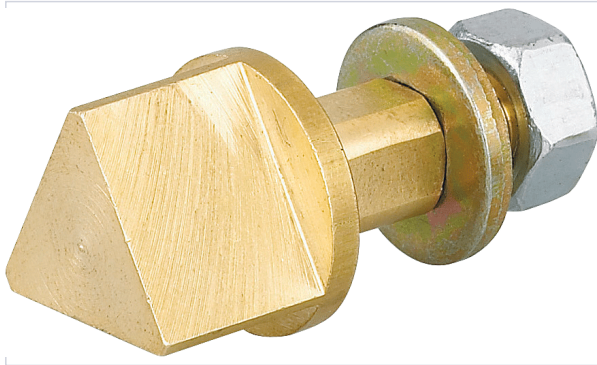

Serrurerie et quincaillerie porte-fenêtre > Poignée de porte > Accessoire pour béquille > Carré et fourreau >

Carre triangle EDF 00019943

Votre prix : **23,01€** HT

Caractéristiques techniques

Taille du triangle (mm)	14
Matière	Triangle laiton, écrou de serrage et rondelle acier zingué
Carré (mm)	7
Longueur (mm)	20
Spécificité	Spécial triangle EDF, adaptable sur fouillot.

Caractéristiques produit

Référence	COU084
Marque	Thirard
Secteur - Page catalogue	3-51