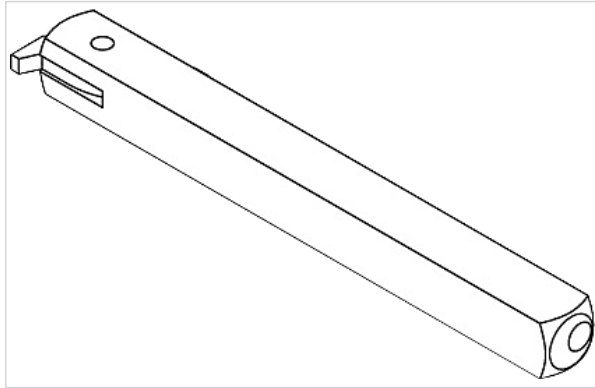

Serrurerie et quincaillerie porte-fenêtre > Poignée de porte > Accessoire pour béquille > Carré et fourreau >

## Carre avec tige a bouchon

ALLEGION

### Caractéristiques produit

Marque	Allegion
Matière	Acier
Carré (en mm)	7
Articles associés	Pour serrure à larder.
Spécificité	Avec écrou de réglage.
Secteur - Page catalogue	3-52