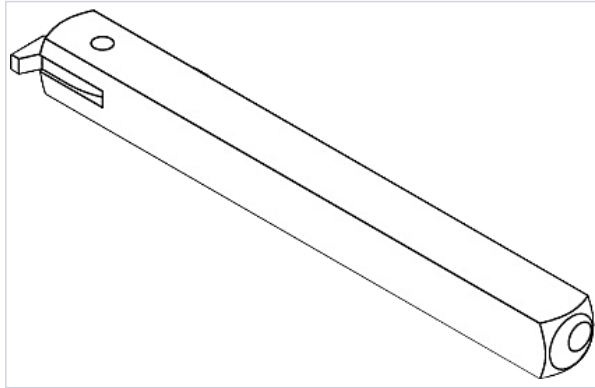

Serrurerie et quincaillerie porte-fenêtre > Poignée de porte > Accessoire pour béquille > Carré et fourreau >

Carre avec tige a bouchon

ALLEGION

Caractéristiques produit

Marque	Allegion
Matière	Acier
Carré (mm)	7
Articles associés	Pour serrure à larder.
Spécificité	Avec écrou de réglage.
Secteur - Page catalogue	3-52

Caractéristiques techniques

RÉFÉRENCE	LONGUEUR (MM)	PRIX
NOR630	60	24,87 €
NOR631	80	47,96 €