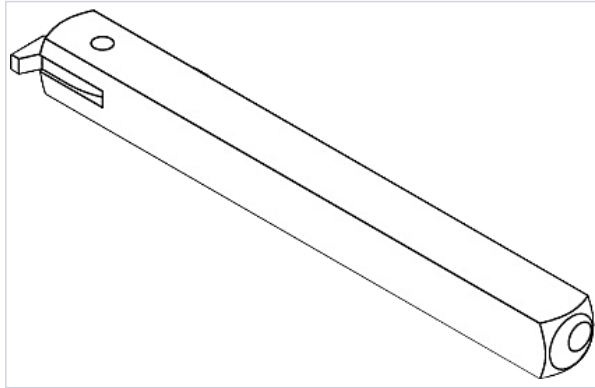

Serrurerie et quincaillerie porte-fenêtre > Poignée de porte > Accessoire pour béquille > Carré et fourreau >

## Carre avec tige a bouchon

ALLEGION

### Caractéristiques produit

Marque	Allegion
Matière	Acier
Carré (mm)	7
Articles associés	Pour serrure à larder.
Spécificité	Avec écrou de réglage.
Secteur - Page catalogue	3-52

### Caractéristiques techniques

RÉFÉRENCE	LONGUEUR (MM)
<u>NOR630</u>	60
<u>NOR631</u>	80