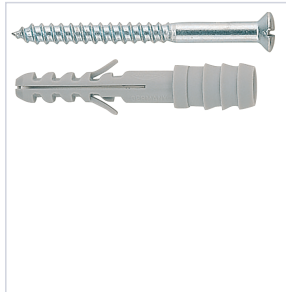

Serrurerie et quincaillerie porte-fenêtre > Accessoires pour la porte > Quincaillerie de la porte > Butée et butoir pour porte >

Butoir de porte au sol TS8

Caractéristiques produit

Marque	Fischer
Matière	Caoutchouc
Diamètre (mm)	35
Livré(e) avec	Vis et cheville.
Type de fixation	À cheviller
Type de pose	Au sol