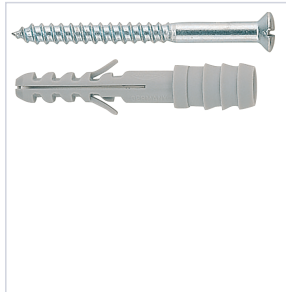

Serrurerie et quincaillerie porte-fenêtre > Accessoires pour la porte > Quincaillerie de la porte > Butée et butoir pour porte >

Butoir de porte au sol TS8

Caractéristiques produit

Marque	Fischer
Matière	Caoutchouc
Diamètre (mm)	35
Livré(e) avec	Vis et cheville.
Type de fixation	À cheviller
Type de pose	Au sol

Caractéristiques techniques

RÉFÉRENCE	COLORIS	SECTEUR - PAGE CATALOGUE
FIS007	Gris	3-17
FIS008	Blanc	