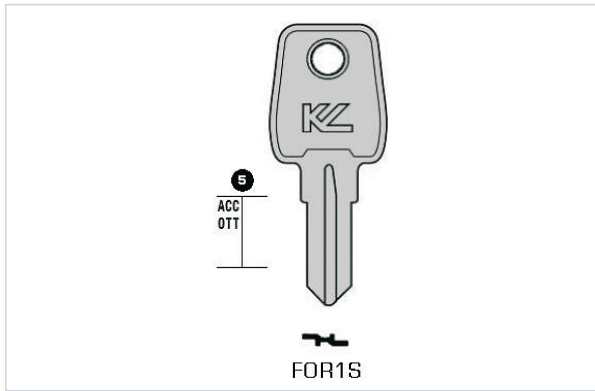

Serrurerie et quincaillerie porte-fenêtre > Cylindre et clé > Ebauche de clé >

## Ebauche de cle Fort

Votre prix : **2,04€** HT

### Caractéristiques techniques

<b>Profil de clé</b>	FOR1S
<b>Matière</b>	Acier

### Caractéristiques produit

<b>Référence</b>	<b>KEY051</b>
<b>Marque</b>	Keyline
<b>Secteur - Page catalogue</b>	1-66