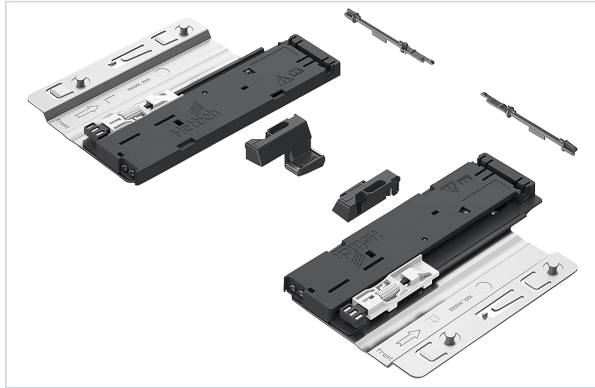

Agencement et aménagement > Aménagement de cuisine > Accessoire pour tiroir > Accessoire pour coulisse >

Systeme d'ouverture en option pour push to open silent

Votre prix : **81,34€** HT

Caractéristiques produit

Marque	Hettich
Type de coulisse	Quadro
Silent System	Oui
Descriptif	<ul style="list-style-type: none"> - Utilisation possible avec le tiroir système Avantech YOU sur la coulisse Quadro YOU avec Silent System - Synchronisation en option possible. - Une simple pression suffit à ouvrir le tiroir.
Composition	1 unité Push to open Silent gauche et droite, 1 activateur gauche et droite, 2 adaptateurs pour synchronisation.
Secteur - Page catalogue	8-168

Caractéristiques techniques

RÉFÉRENCE	CAPACITÉ DE CHARGE (KG)	LONGUEUR MINIMUM (MM)	LONGUEUR MAXIMUM (MM)
<u>HET8761</u>	10	270	350
<u>HET8762</u>	30	270	600
<u>HET8763</u>	30	350	600