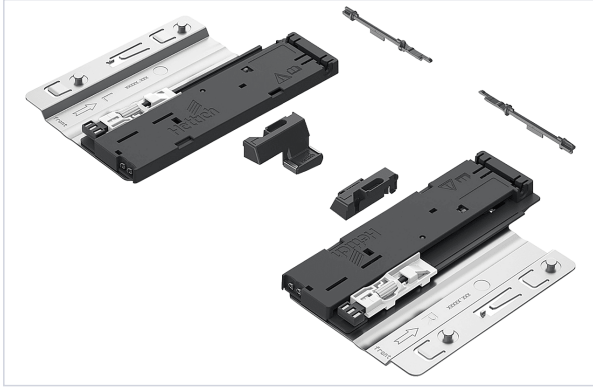

Agencement et aménagement > Aménagement de cuisine > Accessoire pour tiroir > Accessoire pour coulisse >

Systeme d'ouverture en option pour push to open silent

Hettich

Caractéristiques produit

| | |
|---------------------------------|---|
| Marque | Hettich |
| Type de coulisse | Quadro |
| Silent System | Oui |
| Descriptif | <ul style="list-style-type: none">- Utilisation possible avec le tiroir système Avantech YOU sur la coulisse Quadro YOU avec Silent System- Synchronisation en option possible.- Une simple pression suffit à ouvrir le tiroir. |
| Composition | 1 unité Push to open Silent gauche et droite, 1 activateur gauche et droite, 2 adaptateurs pour synchronisation. |
| Secteur - Page catalogue | 8-168 |

Caractéristiques techniques

| RÉFÉRENCE | CAPACITÉ DE CHARGE (KG) | LONGUEUR MINIMUM (MM) | LONGUEUR MAXIMUM (MM) |
|--------------------------------|-------------------------|-----------------------|-----------------------|
| <u>HET8761</u> | 10 | 270 | 350 |
| <u>HET8762</u> | 30 | 270 | 600 |
| <u>HET8763</u> | 30 | 350 | 600 |