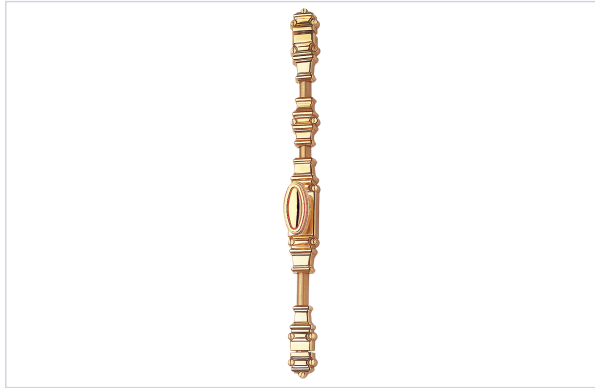

Serrurerie et quincaillerie porte-fenêtre > Crémone et tringle > Crémone >

## Crémone en applique avec bouton standard directoire laiton

REMY GARNIER

Votre prix : **767,52€** HT

### Caractéristiques techniques

<b>Matière</b>	Laiton poli verni
<b>Utilisation</b>	Pour tringle pleine 1/2 ronde de 16 x 8 mm
<b>Type de pose</b>	En applique
<b>Largeur du boîtier (en mm)</b>	40
<b>Livré(e) sans</b>	Tringle
<b>Longueur du boîtier (en mm)</b>	145