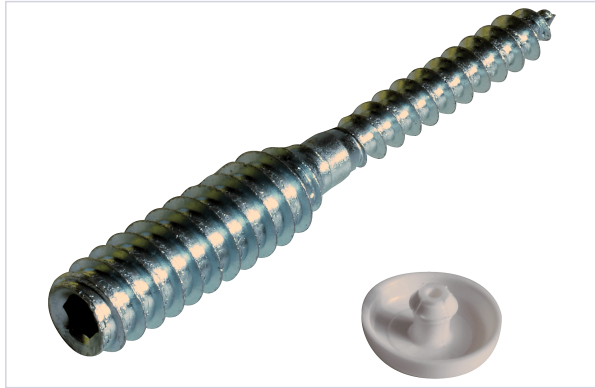

Consommables de chantier > Vis et chevilles > Vis >

Vis de fixation acier zingue Top Roc PVC dans bois

I.N.G. FIXATIONS

Caractéristiques produit

Marque	Ing Fixations
Matière	Acier zingué
Utilisation	Fixation de menuiseries PVC sur dormant bois.
Forme de l'empreinte	6 pans creux
Diamètre de la vis ou de la tige filetée (en mm)	6
Contenance	100 pcs
Spécificité	Perçage de la menuiserie Ø 8 mm et vissage direct dans le dormant bois.
Tête de vis	Sans tête
Dimension de l'empreinte	4
Type de filetage	Filetage double

Embout inclus	Non
Livré(e) avec	Capuchon plastique blanc
Modèle	TOP ROC
Longueur du filetage (en mm)	33
Diamètre de perçage (mm)	8
Type de vis	Bois
Secteur - Page catalogue	10-77

Caractéristiques techniques