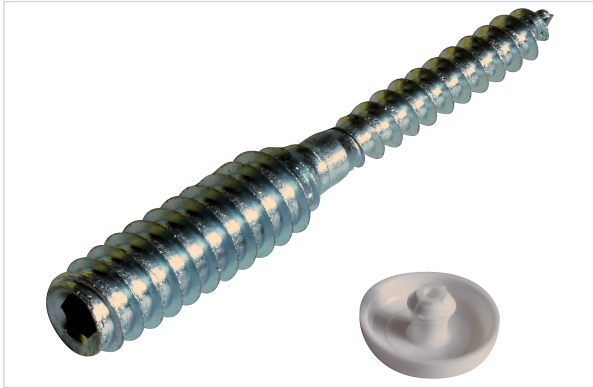

Consommables de chantier > Vis et chevilles > Vis >

Vis de fixation acier zingue Top Roc PVC dans bois

I.N.G. FIXATIONS

Caractéristiques produit

Marque	Ing Fixations
Matière	Acier zingué
Utilisation	Fixation de menuiseries PVC sur dormant bois.
Forme de l'empreinte	6 pans creux
Diamètre de la vis ou de la tige filetée (en mm)	6
Contenance	100 pcs
Spécificité	Perçage de la menuiserie Ø 8 mm et vissage direct dans le dormant bois.
Tête de vis	Sans tête
Dimension de l'empreinte	4
Type de filetage	Filetage double

Embout inclus	Non
Livré(e) avec	Capuchon plastique blanc
Modèle	TOP ROC
Longueur du filetage (en mm)	33
Diamètre de perçage (mm)	8
Type de vis	Bois
Secteur - Page catalogue	10-77

Caractéristiques techniques

RÉFÉRENCE	LONGUEUR TOTALE (MM)
<u>ING075</u>	70
<u>ING076</u>	80