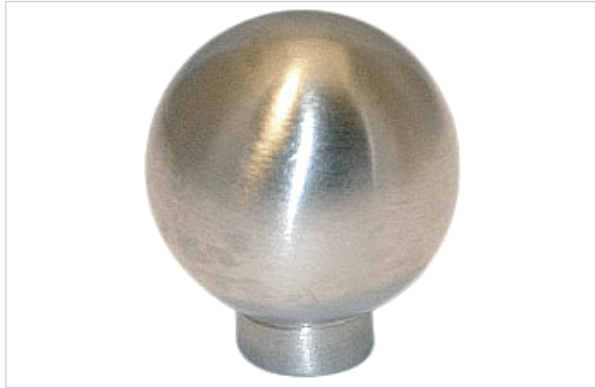

Serrurerie et quincaillerie porte-fenêtre > Accessoires pour la porte > Quincaillerie de la porte > Heurtoirs et boutons de porte >

Bouton de meuble 0044/72S

Caractéristiques produit

Matière	Inox
Forme	Boule
Finition	Inox brossé

Caractéristiques techniques

RÉFÉRENCE	SAILLIE (MM)	DIAMÈTRE DU BOUTON (MM)	SECTEUR - PAGE CATALOGUE	PRIX
<u>CHR152</u>	30	25	8-24	29,33 €
<u>CHR153</u>	45	40		50,93 €