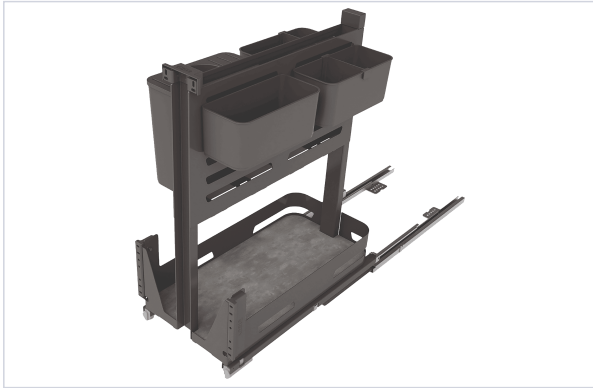

Agencement et aménagement > Aménagement de cuisine > Rangement coulissant >

Coulissant bas Materia

Votre prix : **558,72€** HT

Caractéristiques techniques

Largeur extérieure du caisson maximum (mm)	300
Hauteur (mm)	520
Largeur (mm)	264
Profondeur (mm)	500
Matière	Acier
Type de sortie	Totale
Nombre de niveaux	2

Caractéristiques produit

Référence	SIG080
Marque	Sige
Secteur - Page catalogue	8-224