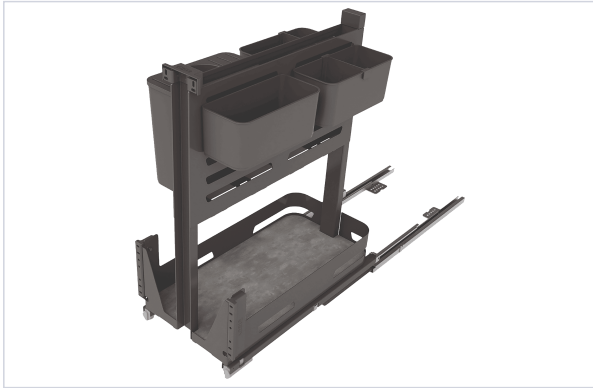

## Coulissant bas Matera

### Caractéristiques techniques

Largeur extérieure du caisson maximum (mm)	300
Hauteur (mm)	520
Largeur (mm)	264
Profondeur (mm)	500
Matière	Acier
Type de sortie	Totale
Nombre de niveaux	2