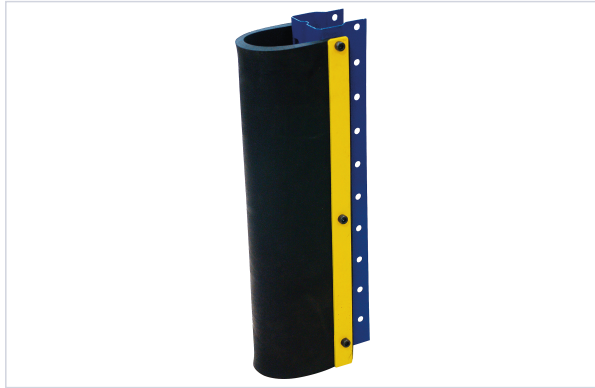

## Protection de pied de rack Pargom

Adaptable, écartement de 80 à 120 mm.

Votre prix : **227,63€** HT

[Voir la fiche technique](#)

### Caractéristiques techniques

Coloris	Noir, Jaune
Hauteur (mm)	550
Utilisation	Permet une absorption des forces et un retour du produit à sa forme d'origine en cas de choc.