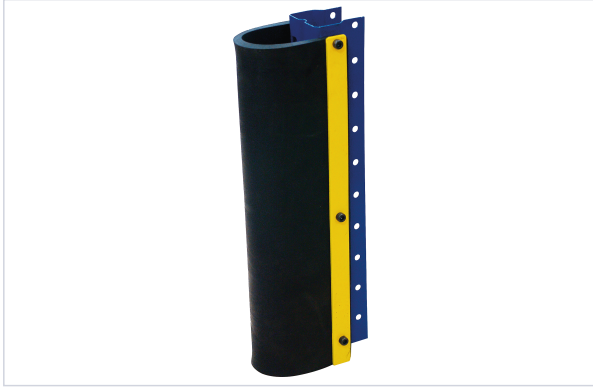

Quincaillerie pour l'extérieur > Équipement du parking et voirie > Protection de mur et de poteau >

Protection de pied de rack Pargom

Adaptable, écartement de 80 à 120 mm.

Votre prix : **227,63€** HT

[Voir la fiche technique](#)

Caractéristiques techniques

Coloris	Noir, Jaune
Hauteur (mm)	550
Utilisation	Permet une absorption des forces et un retour du produit à sa forme d'origine en cas de choc.

Caractéristiques produit

Référence	WAT270
Marque	Wattelez
Secteur - Page catalogue	6-22