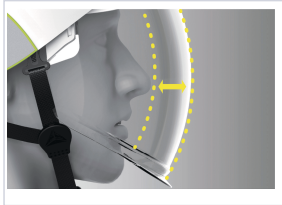

Vêtement de travail et EPI > Protection de la tête > Casque >

Casque de chantier electricien Onyx

Livré avec sac de rangement microfibre.

Votre prix : **208,86€** HT

[Voir la fiche technique](#)

Caractéristiques techniques

Coloris	Blanc
Réfléchissant	Oui
Taille ajustable	Oui
Protection contre les chocs / impacts	Oui
Norme EN 166	Oui
Taille du tour de tête minimum (cm)	53
Taille du tour de tête maximum (cm)	63
Isolation électrique	Oui
Avec lunettes / visière oculaire	Oui
Matière de la basane	Eponge