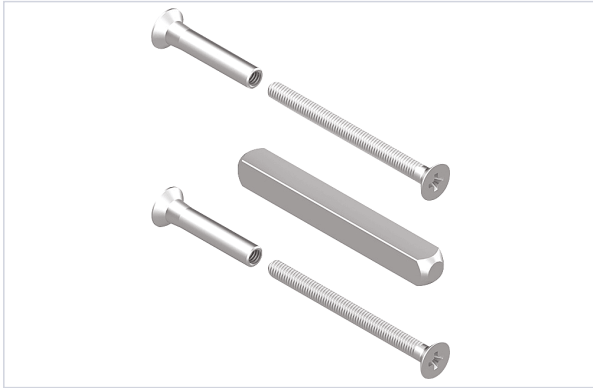

Serrurerie et quincaillerie porte-fenêtre > Poignée de porte > Accessoire pour béquille > Kit carré et vis de reliure >

## Fixation pour poignée de coulissant DS2621

Votre prix : **12,39€** HT

FABRIQUÉ  
EN FRANCE

### Caractéristiques techniques

<b>Fabrication française</b>	Oui
<b>Tête de vis</b>	Tête fraisée plate
<b>Longueur de la vis / filetage (mm)</b>	50
<b>Diamètre de la vis ou de la tige filetée (en mm)</b>	4
<b>Finition</b>	Brut
<b>Douille antivol</b>	Oui
<b>Matière</b>	Aluminium et acier
<b>Coloris</b>	Gris acier
<b>Longueur de la douille (mm)</b>	27
<b>Longueur de la tige carrée (mm)</b>	58

### Caractéristiques produit

---

**Référence** **CDS969**

**Marque** Croisée DS