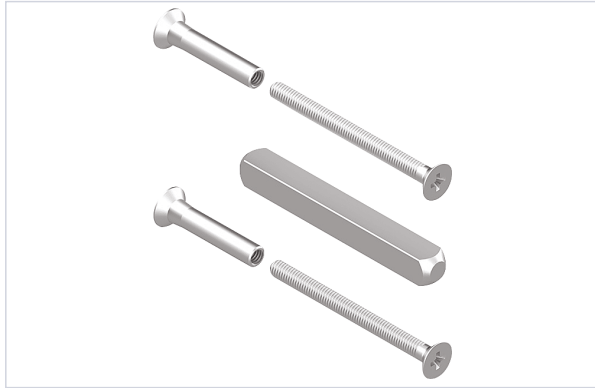

Serrurerie et quincaillerie porte-fenêtre > Poignée de porte > Accessoire pour béquille > Kit carré et vis de reliure >

Fixation pour poignée de coulissant DS2621

FABRIQUÉ
EN FRANCE

Caractéristiques techniques

Fabrication française	Oui
Tête de vis	Tête fraisée plate
Longueur de la vis / filetage (en mm)	50
Diamètre de la vis ou de la tige filetée (en mm)	4
Finition	Brut
Douille antivol	Oui
Matière	Aluminium et acier
Coloris	Gris acier
Longueur de la douille (en mm)	27
Longueur de la tige carrée (en mm)	58

Section (en mm)

7

Vis sécable

Non

Caractéristiques produit

Référence

CDS969

Marque