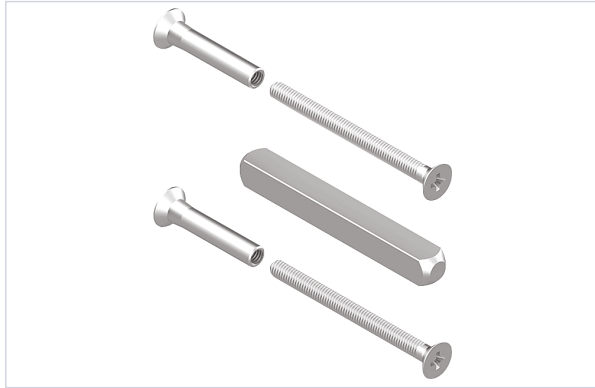

Serrurerie et quincaillerie porte-fenêtre > Poignée de porte > Accessoire pour béquille > Kit carré et vis de reliure >

Fixation pour poignée de coulissant DS2621

FABRIQUÉ
EN FRANCE

Caractéristiques techniques

Fabrication française	Oui
Tête de vis	Tête fraisée plate
Longueur de la vis / filetage (mm)	50
Diamètre de la vis ou de la tige filetée (en mm)	4
Finition	Brut
Douille antivol	Oui
Matière	Aluminium et acier
Coloris	Gris acier
Longueur de la douille (mm)	27
Longueur de la tige carrée (mm)	58

Vis sécable

Non

Section (mm)

7

Caractéristiques produit

Référence

CDS969

Marque