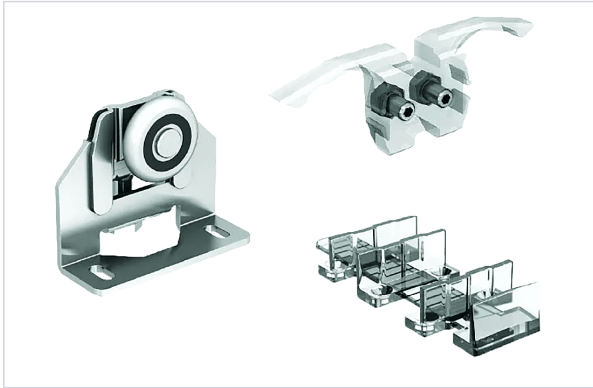

Porte battante et coulissante > Porte coulissante > Garniture de porte coulissante (porte lourde) >

Garniture pour 1 panneau sur chant tubel

Votre prix : **67,61€** HT

Caractéristiques techniques

Composition	<ul style="list-style-type: none"> - 2 montures fixation sur chant - 2 butées d'extrémité avec maintien des panneaux - 1 guide bas - Vis de pose et notice de montage
Capacité de charge (kg)	30

Caractéristiques produit

Référence	MAT0232
Marque	Mantion
Secteur - Page catalogue	8-375