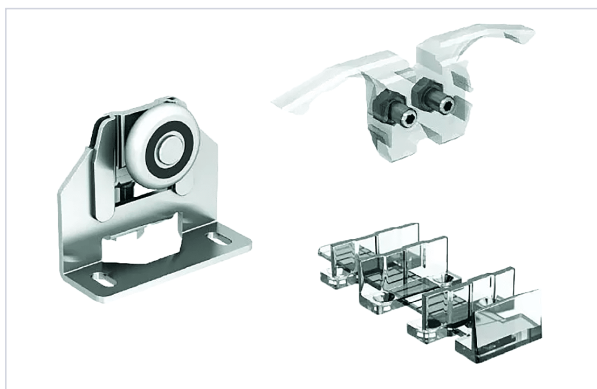

Porte battante et coulissante > Porte coulissante > Garniture de porte coulissante (porte lourde) >

Garniture pour 1 panneau sur chant tubel

Caractéristiques techniques

Composition

- 2 montures fixation sur chant
- 2 butées d'extrémité avec maintien des panneaux
- 1 guide bas
- Vis de pose et notice de montage

Capacité de charge (kg)

30

Caractéristiques produit

Référence

MAT0232

Marque

Mantion

Secteur - Page catalogue