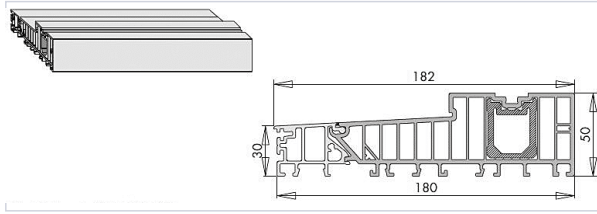

Quincaillerie du bâtiment > Profil, seuil, cornière > Seuil >

Seuil tubulaire eco pass S182

Votre prix : **1 723,75€** HT

Caractéristiques techniques

Hauteur (mm)	50
Adapté aux PMR (Personnes à Mobilité Réduite)	Oui
Longueur (m)	6,700
Largeur (mm)	182

Caractéristiques produit

Référence	SGA144
-----------	---------------