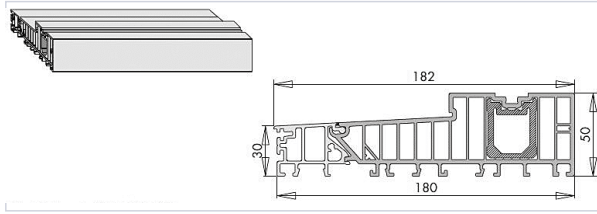

Quincaillerie du bâtiment > Profil, seuil, cornière > Seuil >

## Seuil tubulaire eco pass S182

### Caractéristiques techniques

Hauteur (mm)	50
Adapté aux PMR (Personnes à Mobilité Réduite)	Oui
Longueur (m)	6,700
Largeur (mm)	182