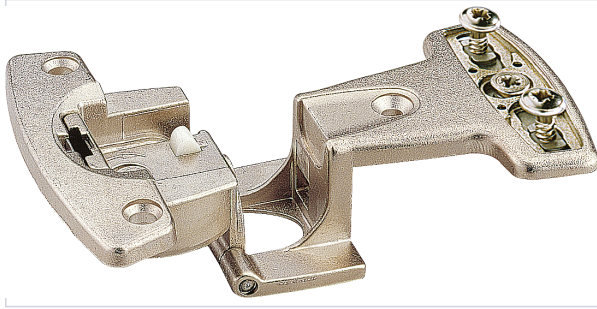

Agencement et aménagement > Aménagement de cuisine > Charnière >

Charniere Seleкта Pro 2000

[Voir la fiche technique](#)

Caractéristiques produit

Marque	Hettich
Matière	Acier
Sens	Réversible
Réglage de la hauteur	Oui
Réglage du recouvrement / latéral	Oui
Diamètre de perçage du boîtier (en mm)	35
Épaisseur maximum du vantail (mm)	25
Spécificité	Montage séparé du boîtier et de la charnière de base.
Modèle	SELEKTA PRO
Diamètre des trous de fixation (en mm)	5
Épaisseur minimum du vantail (mm)	15
Profondeur d'encastrement (mm)	13
Coloris	Nickelé

Secteur - Page catalogue

8-99

Caractéristiques techniques

RÉFÉRENCE	FIXATION DU BOITIER	TYPE DE MONTAGE DU VANTAIL	POUR RECOUVREMENT DE (EN MM)	ANGLE MAXIMUM D'OUVERTURE (EN °)	PRIX
HET110	À visser TH32	Applique	11	230	21,65 €
HET111	À visser TH32	Semi-applique	5,50	230	21,65 €
HET112	Avec manchon	Applique	5,50	180	48,88 €