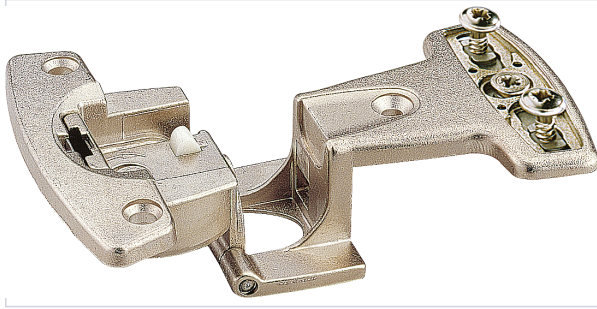

Agencement et aménagement > Aménagement de cuisine > Charnière >

Charniere Seleкта Pro 2000

[Voir la fiche technique](#)

Caractéristiques produit

Marque	Hettich
Matière	Acier
Sens	Réversible
Réglage de la hauteur	Oui
Réglage du recouvrement / latéral	Oui
Diamètre de perçage du boîtier (en mm)	35
Épaisseur maximum du vantail (mm)	25
Spécificité	Montage séparé du boîtier et de la charnière de base.
Modèle	SELEKTA PRO
Diamètre des trous de fixation (en mm)	5
Épaisseur minimum du vantail (mm)	15
Profondeur d'encastrement (mm)	13
Coloris	Nickelé

Caractéristiques techniques

RÉFÉRENCE	FIXATION DU BOITIER	TYPE DE MONTAGE DU VANTAIL	POUR RECOUVREMENT DE (EN MM)	ANGLE MAXIMUM D'OUVERTURE (EN °)
<u>HET110</u>	À visser TH32	Applique	11	230
<u>HET111</u>	À visser TH32	Semi-applique	5,50	230
<u>HET112</u>	Avec manchon	Applique	5,50	180