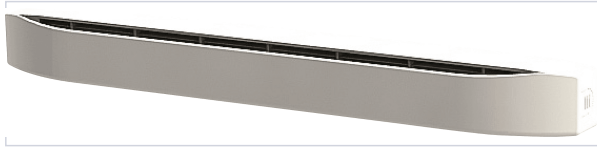

Quincaillerie du bâtiment > Grille et aérateur > Entrée d'air >

Kit complet entree d'air filtrante Filea 30

Votre prix : **66,05€** HT

[Voir la fiche technique](#)

Caractéristiques techniques

Débit (m³/h)	30
Longueur du déflecteur (en mm)	400
Hauteur du déflecteur (en mm)	23
Épaisseur du déflecteur (en mm)	12
Visserie et cache inclus	Oui
Épaisseur de l'entrée d'air (en mm)	50
Déflecteur inclus	Oui
Longueur de l'entrée d'air (en mm)	421
Hauteur de l'entrée d'air (mm)	44
Code couleur	RAL 9016
Hauteur de l'entaille (mm)	12
Longueur de l'entaille (en mm)	354
Coloris	Blanc signalisation
Matière	ABS

Avec moustiquaire	Oui
Articles associés	Filtre à particules fines ANJ271 .
Modèle	FILEA 30+CE2A
Spécificité	Equipée d'un filtre à particules fines qui doit être changé une fois par an.
Usage	Intérieur, Extérieur