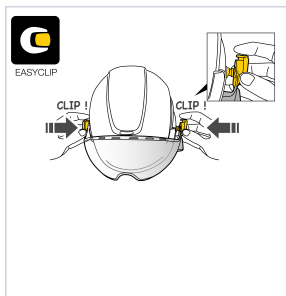

Vêtement de travail et EPI > Lunettes et protection des yeux > Visière >

Visiere lunettes de protection Vizir

[Voir la fiche technique](#)

Caractéristiques techniques

Type de fixation	À clipser
Articles associés	Applicable sur le casque Vertex PET003.
Spécificité	Traitement anti-rayures et anti-buée.
Porte-visière inclus	Non
Norme EN 166	Oui
Coloris	Transparent
Matière	Polycarbonate

Caractéristiques produit

Référence	PET005
Marque	Petzl
Secteur - Page catalogue	11-12