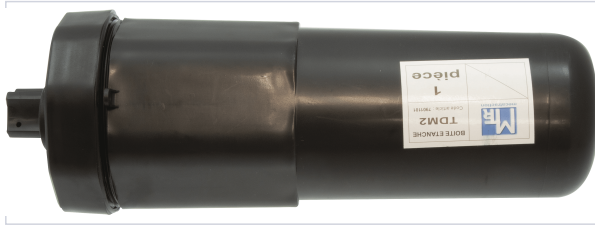

Électricité > Matériel électrique > Boite d'encastrement et de dérivation >

Boite de derivation TDM Box

Votre prix : **155,03€** HT

Caractéristiques techniques

Largeur (mm)	70
Longueur (mm)	165
Composition	<ul style="list-style-type: none"> - 1 boîte TDM - 1 joint pour 4 câbles - 1 couvercle - 4 colliers de câblage courts - 1 collier de câblage long - 1 boîte de gel lubrifiant
Spécificité	Résistance aux UV, acides et à la putréfaction sans gel ni résine.
Nombre d'entrées	4
Utilisation	Pour câbles BT maximum 1 kV de 6 à 14 mm, section de 3 x 1,5 à 5 x 2,5 mm ² .
Indice de protection (IP)	IP 68

Caractéristiques produit

Référence	CAU140
Secteur - Page catalogue	12-29