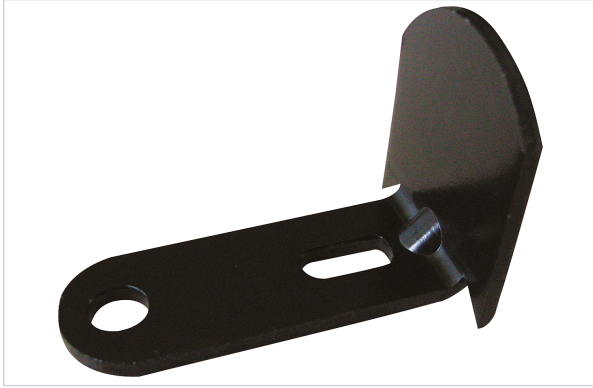

Quincaillerie pour l'extérieur > Pour le volet > Volet battant > Arrêt, butée et crochet de volet >

Butee réglable de volet

I.N.G. FIXATIONS

Votre prix : **3,74€** HT

Caractéristiques techniques

| | |
|---|-------------------|
| Coloris | Noir |
| Matière | Acier cataphorèse |
| Forme de l'arrêt / de la butée de volet | Coudé(e) |
| Type de fixation | À visser |
| Avec butée | Non |
| Hauteur de la butée (mm) | 35 |

Caractéristiques produit

| | |
|--------------------------|---------------|
| Référence | ING311 |
| Marque | Ing Fixations |
| Secteur - Page catalogue | 6-9 |