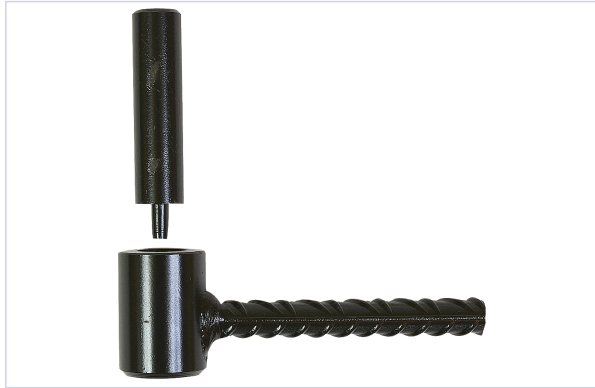

Quincaillerie pour l'extérieur > Pour le volet > Penture et gond > Gond de volet et de portail >

Gond et petite clavette a tige Ø14

I.N.G. FIXATIONS

LE

Très bonne résistance à l'arrachement et double sécurité si effort latéral grâce aux deux rainures

Votre prix : **10,77€** HT

FABRIQUÉ
EN FRANCE

Caractéristiques techniques

Coloris	Noir
Longueur de la vis / tige (mm)	80
Type de vantail	Simple
Diamètre de l'axe (mm)	14
Matière	Acier
Type de gond	À tige
Axe amovible	Oui
Hauteur de l'axe (mm)	40
Diamètre de la vis ou de la tige filetée (en mm)	10
Type de fixation	À sceller

Fabrication française	Oui
Spécificité	À utiliser avec filtre impérativement
Utilisation	Pour parpaing et brique creuse. Peut convenir également sur matériaux pleins
Livré(e) avec	Filtres métalliques, élastiques et outil de pose