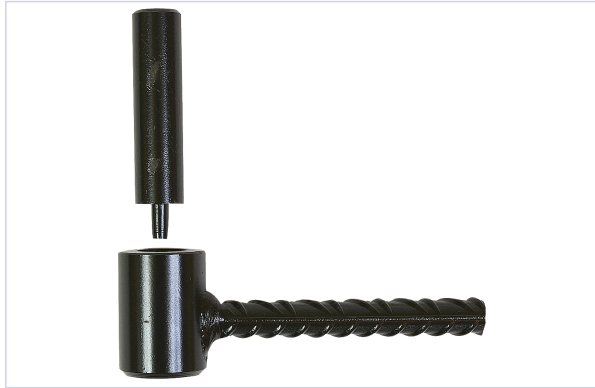

Quincaillerie pour l'extérieur > Pour le volet > Penture et gond > Gond de volet et de portail >

Gond et petite clavette a tige Ø14

I.N.G. FIXATIONS

Très bonne résistance à l'arrachement et double sécurité si effort latéral grâce aux deux rainures

FABRIQUÉ
EN FRANCE

Caractéristiques techniques

Coloris	Noir
Longueur de la vis / tige (mm)	80
Type de vantail	Simple
Diamètre de l'axe (mm)	14
Matière	Acier
Type de gond	À tige
Axe amovible	Oui
Hauteur de l'axe (mm)	40
Diamètre de la vis ou de la tige filetée (en mm)	10
Type de fixation	À sceller

Fabrication française	Oui
Spécificité	À utiliser avec filtre impérativement
Utilisation	Pour parpaing et brique creuse. Peut convenir également sur matériaux pleins
Livré(e) avec	Filtres métalliques, élastiques et outil de pose