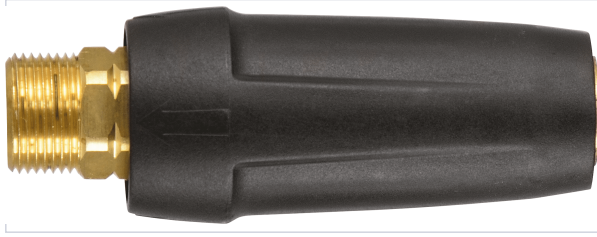

Outillage électroportatif > Accessoires d'outillage électroportatif > Accessoire pour nettoyeur haute pression >

Adaptateur de raccord rapide M22

kranzle[®]

Votre prix : **138,81€** HT

Caractéristiques techniques

| | |
|-------------|-------------------------------------|
| Spécificité | Adaptateur de raccord rapide à M22. |
|-------------|-------------------------------------|

Caractéristiques produit

| | |
|--------------------------|---------------|
| Référence | KRA019 |
| Marque | Kranzle |
| Secteur - Page catalogue | 9-305 |