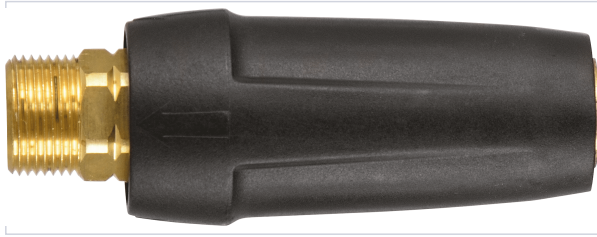

## Adaptateur de raccord rapide M22

### Caractéristiques techniques

**Spécificité**

Adaptateur de raccord rapide à M22.