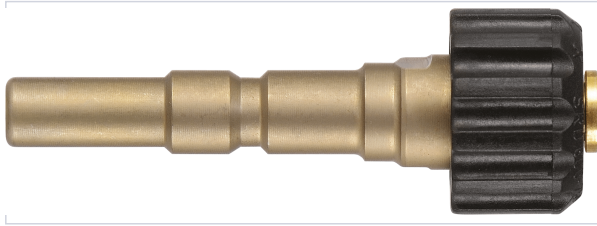

## Adaptateur M22

**kranzle**<sup>®</sup>

### Caractéristiques techniques

**Spécificité**

Adaptateur de M22 à raccord rapide.

### Caractéristiques produit

**Référence**

**KRA018**

**Marque**

Kranzle

**Secteur - Page catalogue**

9-305