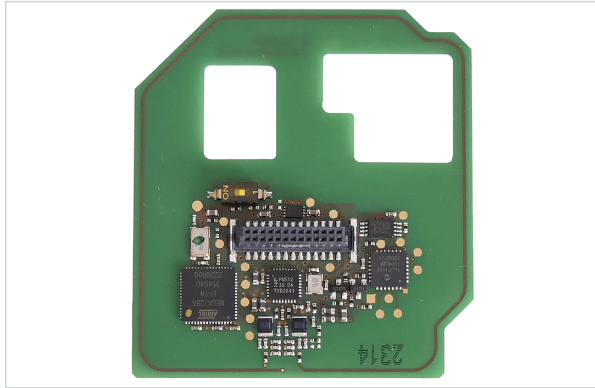

Contrôle d'accès et domotique > Contrôle d'accès > Lecteur de badge >

### Caractéristiques techniques

Utilisation	Lecteur de cartes interne à connecter directement sur le SREL2.
Articles associés	<b>VOS140</b>