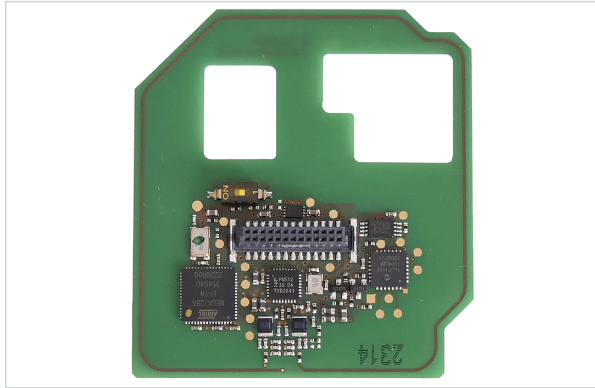

Contrôle d'accès et domotique > Contrôle d'accès > Lecteur de badge >

Lecteur de cartes interne

Simons  Voss
technologies

Votre prix : **657,35€** HT

Caractéristiques techniques

Utilisation	Lecteur de cartes interne à connecter directement sur le SREL2.
Articles associés	VOS140

Caractéristiques produit

Référence	VOS141
Marque	Simon et Voss
Secteur - Page catalogue	2-157