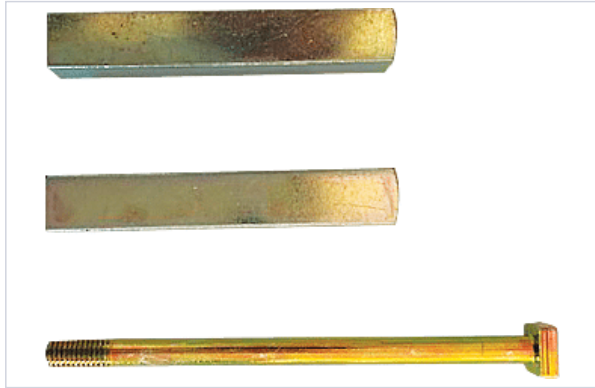

Serrurerie et quincaillerie porte-fenêtre > Poignée de porte > Accessoire pour béquille > Carré et fourreau >

Carre de remplacement

Votre prix : **29,96€** HT