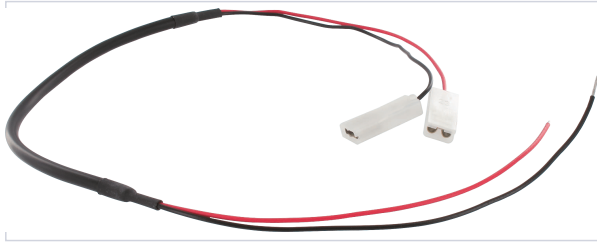

Contrôle d'accès et domotique > Verrouillage électrique > Serrure électrique > Accessoire pour serrure électrique >

Cable de transmission électrique FIL/BAT

Votre prix : **19,80€** HT

Caractéristiques techniques

Spécificité	Avec cosses
Nombre de fils	2
Coloris	Noir, Rouge
Utilisation	Pour batterie

Caractéristiques produit

Référence	JGI008
Marque	Soone
Secteur - Page catalogue	2-106