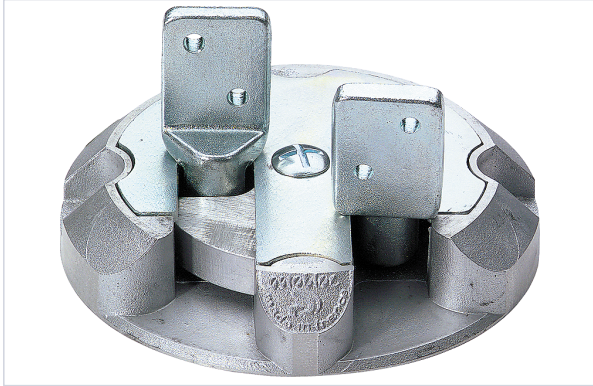

Quincaillerie pour l'extérieur > Portail et porte de garage > Arrêt, sabot et butoir pour portail >

## Sabot rotatif autobloc pour portail

Votre prix : **331,20€** HT

### Caractéristiques techniques

Hauteur (mm)	35
Matière	Fonte d'aluminium et acier zingué
Utilisation	Obligatoire pour les automatismes de portail. Après ouverture de l'ouvrant de service, il maintient le semi-fixe qui peut être libéré par simple traction sans avoir à se baisser.
Type de fixation	À visser
Type de pose	Au sol
Diamètre (mm)	160