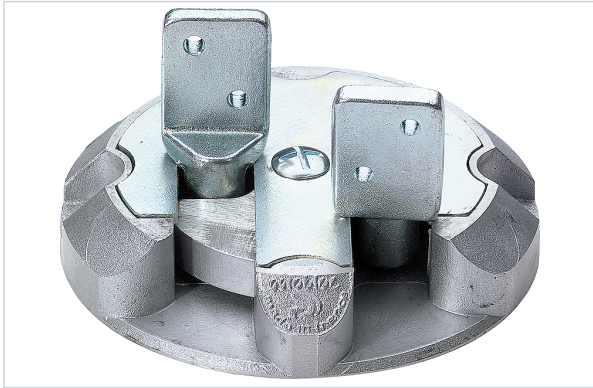

Quincaillerie pour l'extérieur > Portail et porte de garage > Arrêt, sabot et butoir pour portail >

## Sabot rotatif autobloc pour portail

### Caractéristiques techniques

<b>Hauteur (mm)</b>	35
<b>Matière</b>	Fonte d'aluminium et acier zingué
<b>Utilisation</b>	Obligatoire pour les automatismes de portail. Après ouverture de l'ouvrant de service, il maintient le semi-fixe qui peut être libéré par simple traction sans avoir à se baisser.
<b>Type de fixation</b>	À visser
<b>Type de pose</b>	Au sol
<b>Diamètre (mm)</b>	160