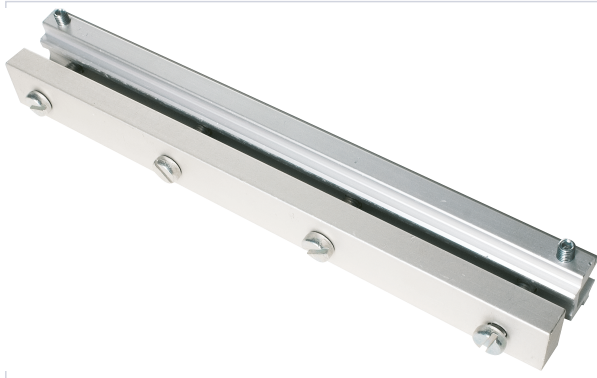

Agencement et aménagement > Aménagement de cuisine > Support de fixation >

Etrier

UCS[®]

Votre prix : **42,80€** HT

Caractéristiques techniques

Coloris	Gris
Contenance	1 pc
Application	Kit étriers en aluminium permet de poser le Supermaster sur chassis projetant / relevant intérieur ou extérieur.
Profondeur (en mm)	15
Largeur (mm)	20
Hauteur (mm)	10
Longueur (mm)	210
Modèle	40460N

Caractéristiques produit

Référence	UCS024
Marque	UCS Ultraflex

Secteur - Page catalogue

2-259